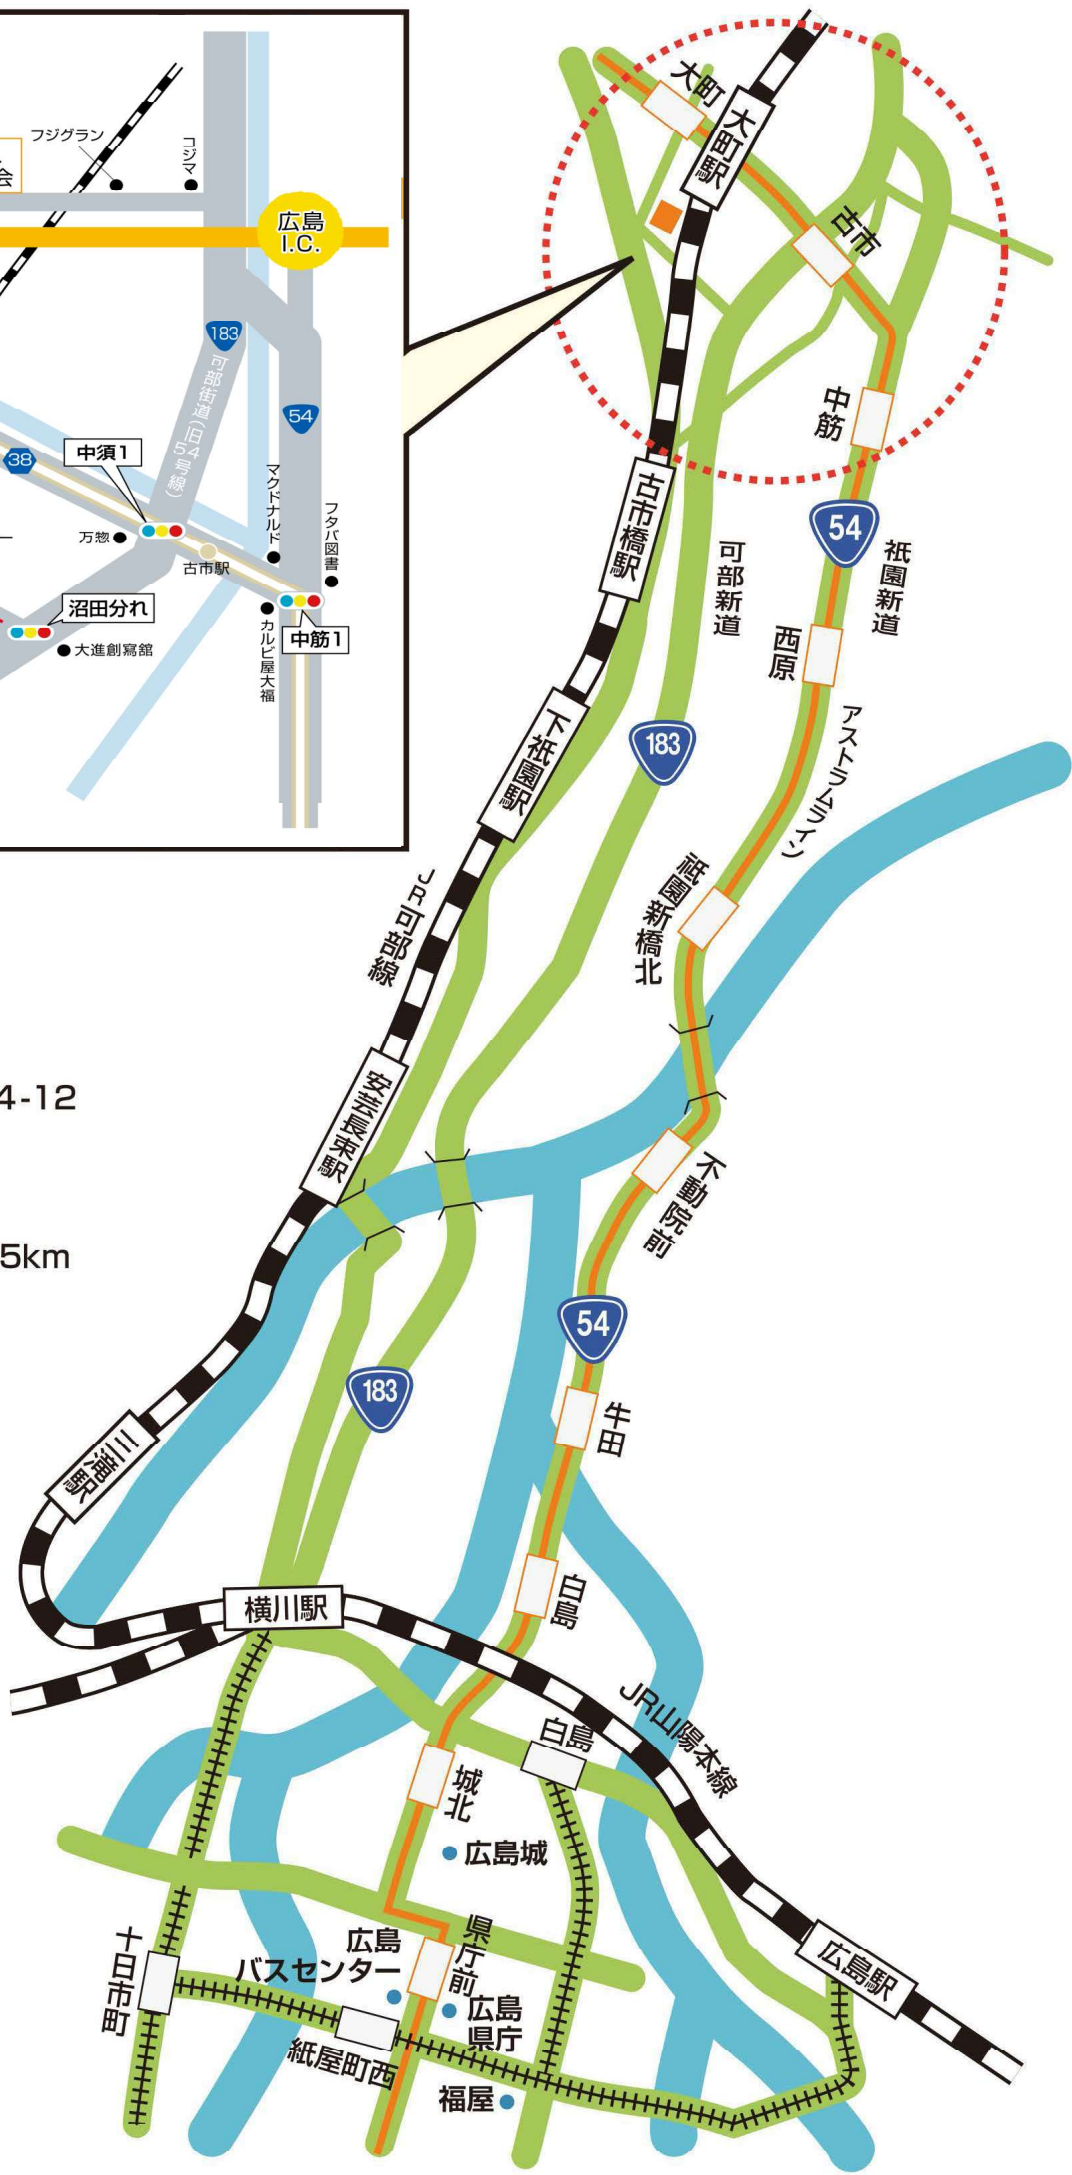

一般社団法人広島県畜産協会案内図

広島県畜産協会 所在地

広島市安佐南区大町東2丁目14-12
TEL 082-962-1871

《交通のご案内》

山陽自動車道広島 I.C.より約2.5km
広島駅より

JR 可部線 大町駅まで20分
大町駅より 徒歩約6分

広島バスセンターより
アストラムライン
県庁前から大町まで20分
大町より 徒歩約6分